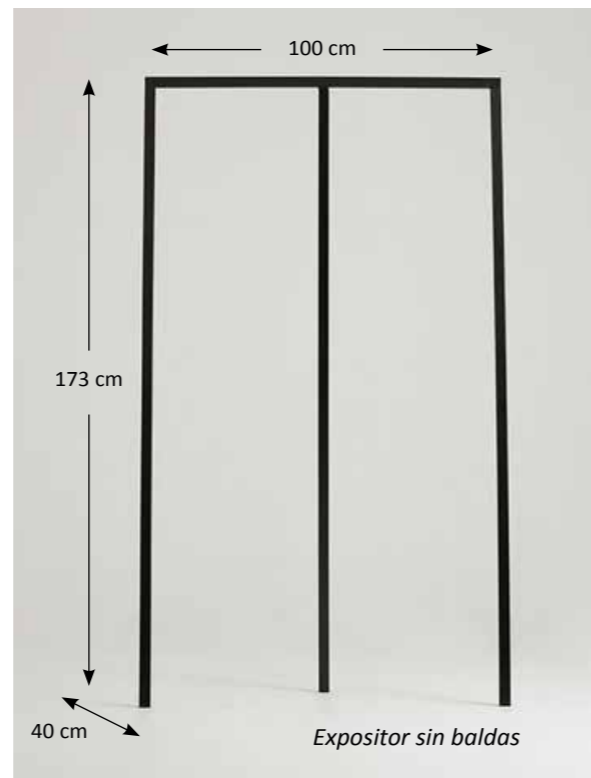

# Opciones POS

Clip con foto (A5)

Display de Metacrilato (A5)

Poster de papel pluma (74 x 100 cm)

Se puede colocar en una estantería o fijo en la pared.