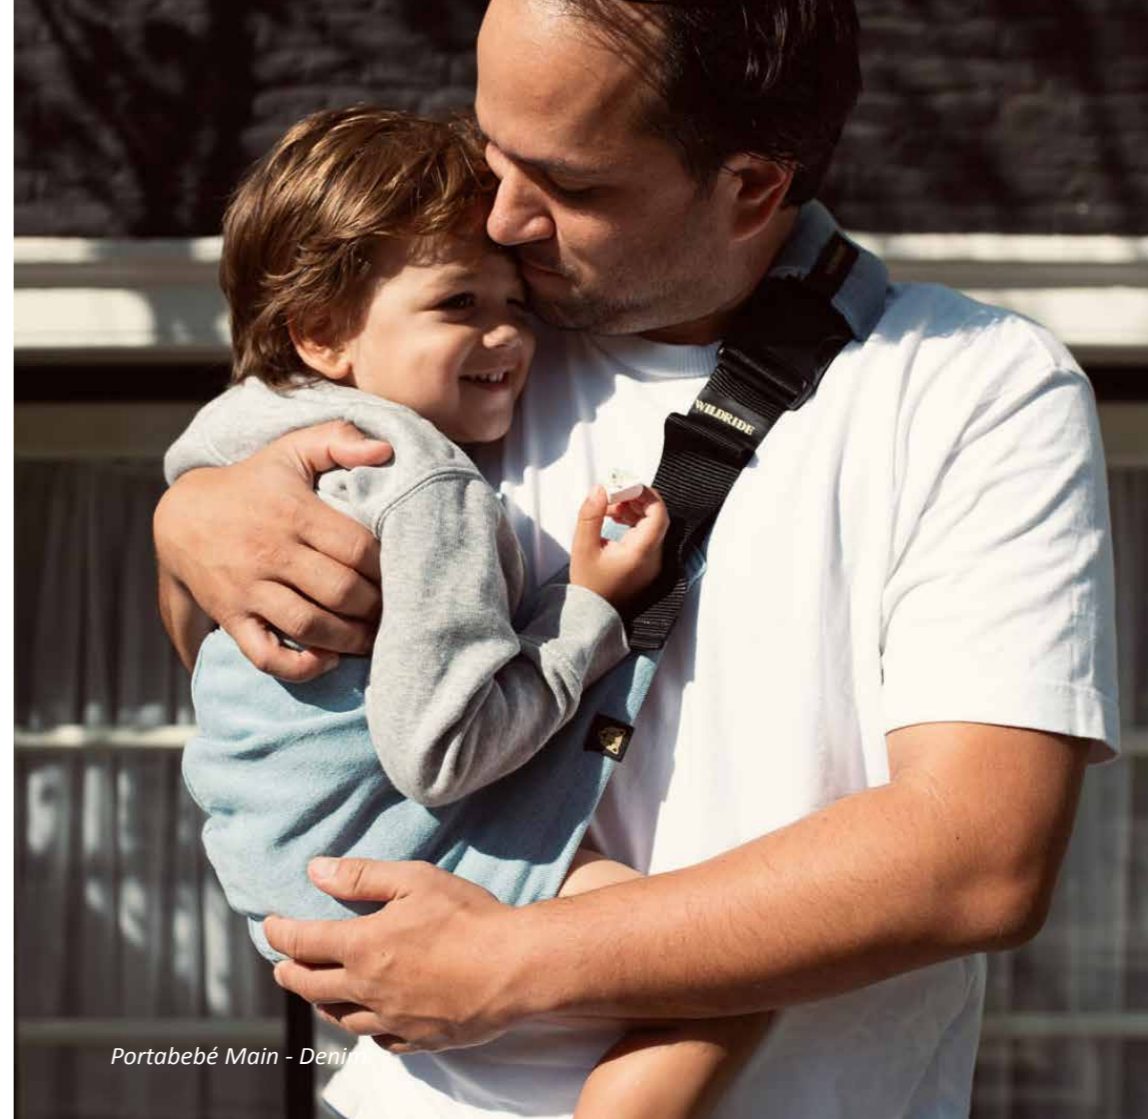

Portabebé Main - Denim