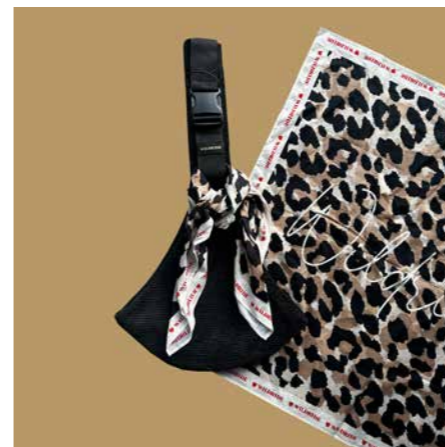

Leopard
WR2810004
8720726081948