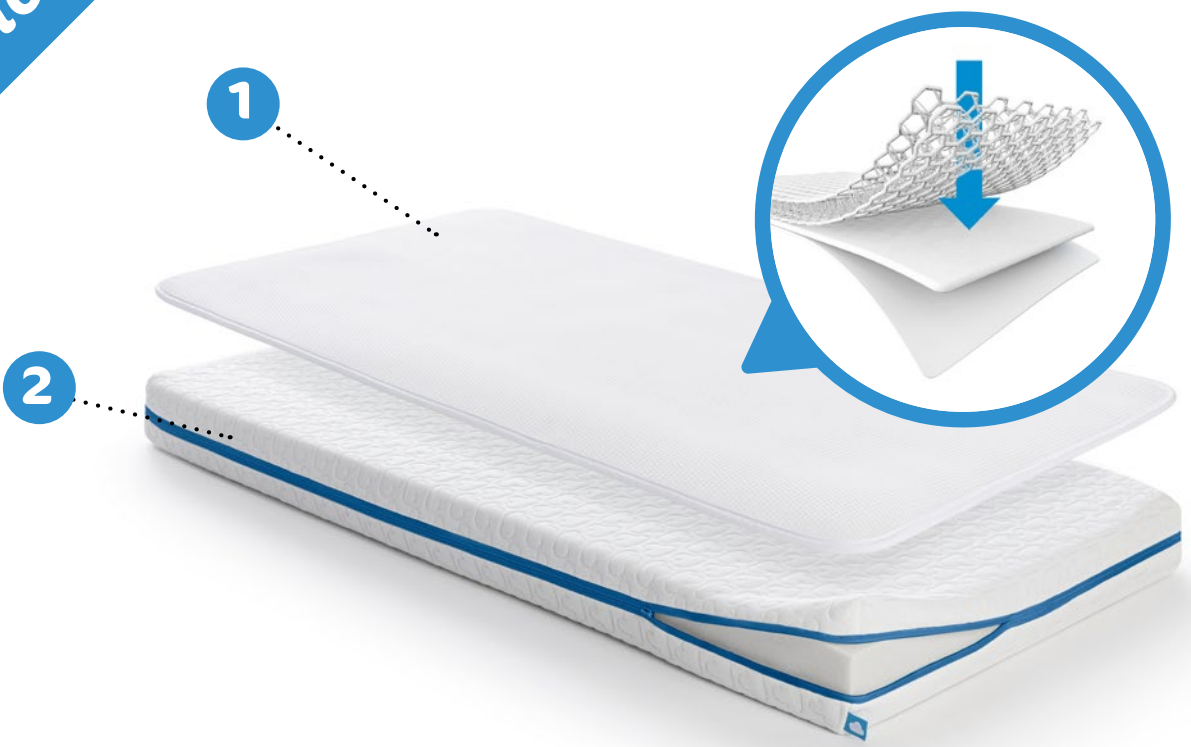

-  seguro
-  higiénico
-  práctico

SafeSleep Pack Essential 2-en-1

- Colchón con buen soporte lumbar.
- Núcleo de espuma de poliéster de 30 kg/m³ de densidad.
- Respiración sin obstáculos y regulación de la temperatura.
- El protector de colchón protege al bebé gracias a la estructura 3D científicamente probada y asegura condiciones higiénicas y secas en todo momento.
- Funda de colchón suave extraíble.
- El protector de colchón se puede lavar a máquina a 60°C y protege al bebé contra bacterias y alérgenos.
- Cumple con las más estrictas normas europeas de seguridad para bebés: EN 16890.

Evolution

-  seguro
-  higiénico
-  práctico

SafeSleep Pack Evolution 2-en-1

- Soporte lumbar óptimo.
- Núcleo de colchón de espuma fría de 35 kg/m³ de densidad.
- Respiración sin obstáculos y regulación de la temperatura.
- El protector de colchón protege al bebé gracias a la estructura 3D científicamente probada y asegura condiciones higiénicas y secas en todo momento.
- Funda de colchón suave extraíble.
- El protector de colchón se puede lavar a máquina a 60°C y protege al bebé contra bacterias y alérgenos.
- Cumple con las más estrictas normas europeas de seguridad para bebés: EN 16890.