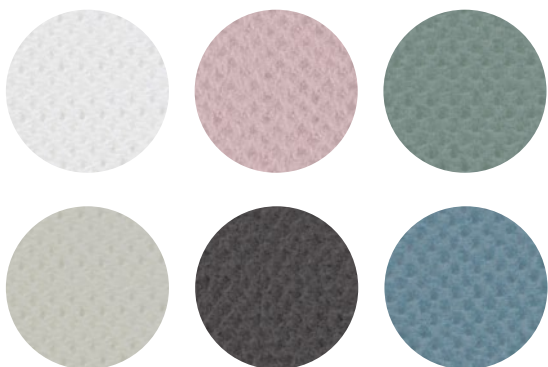

3. Sábana ajustable SafeSleep

- Sábana ajustable AeroSleep® original para cubrir el protector 3D.
- Para una respiración óptima, regulación de la temperatura y absorción de la humedad.
- Tejido perforado para una circulación de aire óptima.
- La humedad se evapora fácilmente gracias a las perforaciones.
- Suave y agradable al tacto.

Regular:

Premium: