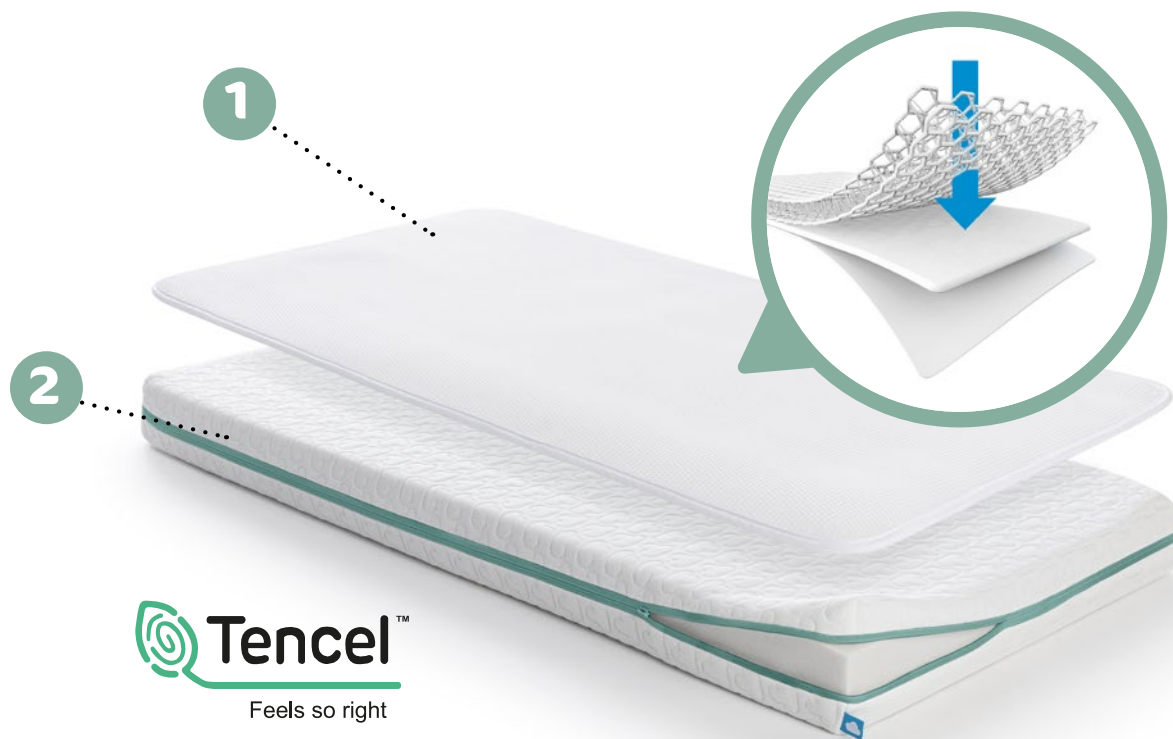

Evolution

-  seguro
-  higiénico
-  práctico

SafeSleep Pack Evolution 2-en-1

- Soporte lumbar óptimo.
- Núcleo de colchón de espuma fría de 35 kg/m³ de densidad.
- Respiración sin obstáculos y regulación de la temperatura.
- El protector de colchón protege al bebé gracias a la estructura 3D científicamente probada y asegura condiciones higiénicas y secas en todo momento.
- Funda de colchón suave extraíble.
- El protector de colchón se puede lavar a máquina a 60°C y protege al bebé contra bacterias y alérgenos.
- Cumple con las más estrictas normas europeas de seguridad para bebés: EN 16890.

Tencel™
Feels so right

-  seguro
-  higiénico
-  práctico
-  ecológico

SafeSleep Pack ECOLution 2-en-1

- ¡La opción más respetuosa con el medio ambiente, innovadora y duradera del mercado!
- Colchón de calidad superior con etiqueta ECOLabel con núcleo de espuma fría de 35 kg/m³ de densidad producida con tecnología KAPUA.
- Con funda de colchón de lujo TENCEL®; 100% natural, antibacteriano, antialérgico y con tacto sedoso.
- Respiración sin obstáculos y regulación de la temperatura.
- El protector de colchón protege al bebé gracias a la estructura 3D científicamente probada y asegura condiciones higiénicas y secas en todo momento.
- Cumple con las más estrictas normas europeas de seguridad para bebés: EN 16890.

Evolution Premium

SafeSleep Pack Evolution PREMIUM 2-en-1 + sistema PREMIUM

- Ganador del Baby Innovation Award y del German Innovation Award.
- Con sistema PREMIUM para dormir en horizontal o inclinado.
- Un sueño reparador a pesar de molestias como reflujo, dolor de oídos, frío, etc.
- Ayuda a la respiración y favorece la digestión.
- Respiración segura, regulación de la temperatura y absorción de la humedad gracias a la tecnología 3D.