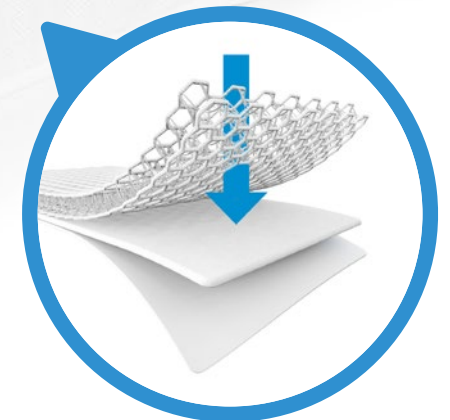

3. Sábana ajustable SafeSleep

- Sábana ajustable AeroSleep® original para cubrir el protector 3D.
- Para una respiración óptima, regulación de la temperatura y absorción de la humedad.
- Tejido perforado para una circulación de aire óptima.
- La humedad se evapora fácilmente gracias a las perforaciones.
- Suave y agradable al tacto.

Regular:

Premium:

Tamaños disponibles

Referencia	Forma	Tamaño	Colores disponibles
AMACo80040	rectangular	40 x 80 cm	W-E-DGR-PI-BL-GN
AMACo90040	rectangular	40 x 90 cm	W-E-DGR-PI-BL-GN
AMACo80050	rectangular	50 x 80 cm	W
AMACo83050	rectangular	50 x 83 cm (Colecho/Next2Me)	W
AMAC117057	rectangular	57 x 117 cm	W
AMAC110060	rectangular	60 x 110 cm (Cuna de viaje Aeromoov)	W
AMAC120060	rectangular	60 x 120 cm	W-E-DGR-PI-BL-GN
AMAC137067	rectangular	67 x 137 cm	W
AMAC140070W	rectangular	70 x 140 cm	W-E-DGR-PI-BL-GN
AMAC200090	rectangular	90 x 200 cm	W
ASACo80040	rectangular	40 x 80 cm	W-DGR-AB
ASAC100050	rectangular	50 x 100 cm	W

Colores

Color	Referencia	
1 Blanco	W	
2 Crudo	E	
3 Gris osc.	DGR	
4 Rosa	PI	
5 Azul acero	BL	
6 Verde pino	GN	
7 Azul cielo	AB	

4. Chichonera SafeSleep

- Una alternativa con flujo de aire a las chichoneras de cama clásicas gracias a la tecnología AeroSleep.
- Chichonera con tecnología segura AeroSleep®3D.
- Las chichoneras AeroSleep están diseñadas para garantizar una respiración sin obstáculos a través de la tela.
- Protege la cabeza de tu hijo en su cuna.
- A salvo desde el nacimiento.
- Colocación fácil y segura en las cunas con barras y en tamaños universales de parques infantiles.